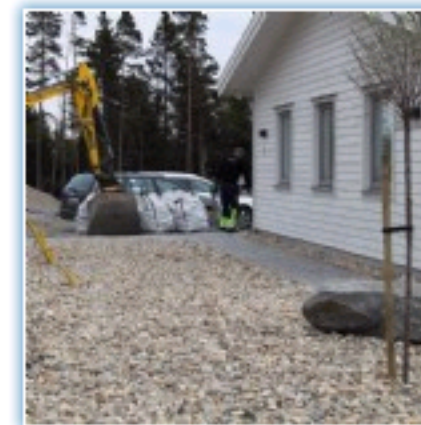

STARTSIDA

FÖRETAGET

MASKINPARK

REFERENSBILDER

→ Trädgård & Stensättning

→ Husgrunder

→ Övrigt

LÄNKAR

KONTAKT

Anderssons Maskingrävning

Referensbilder - Trädgård & sten

Här har vi samlat bilder på trädgårdsanläggningar och sten-och plattsättning.

Anderssons Maskingrävning, Ansered, 511 98 Hyssna

Telefon: 0705 - 29 21 02